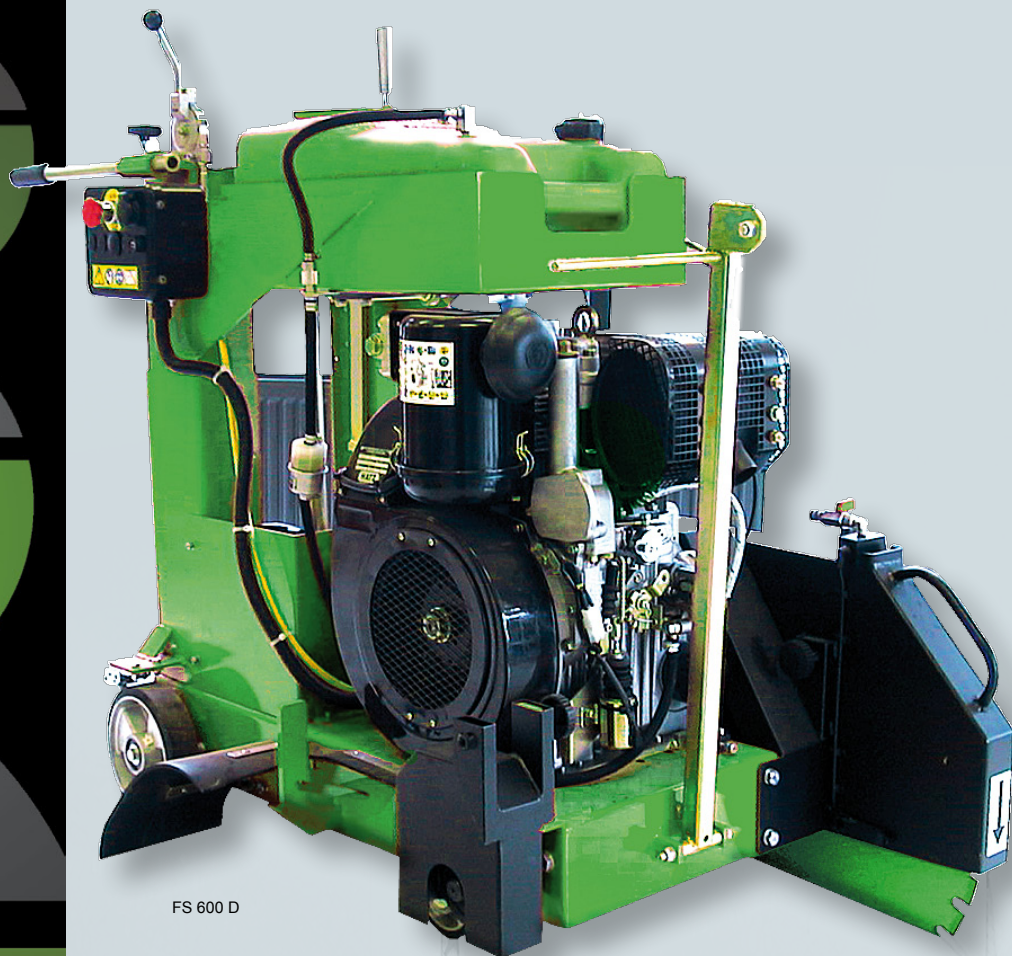

## FS 600 D

Мощный и универсальный дизельный швонарезчик с гидравлической подачей (серийно) и гидравлическим заглаблением (опционально). Оптимально подходит для дорожных работ малого и среднего объемов для резки асфальта и бетона на глубину до 230 мм.

- бесступенчато регулируемая гидравлическая подача
- заглабление диска при помощи штурвала или гидравлической системы (опция)
- съемный бак для дизеля 25 литров
- особо надежный механизм подачи
- возможность резки с обеих сторон (слева и справа)

FS 600 D

		FS 600 D
Диаметр диска	[мм]	600
Посадочное отверстие	[мм]	60
Глубина реза	[мм]	230
Двигатель		Hatz-Diesel 2G40 16 кВт / 22 л.с.
Скорость подачи	[м/сек]	0-0,7
Длина	[мм]	1100
Ширина	[мм]	660
Высота	[мм]	1100
Вес	[кг]	275
Цена с ручным заглаблением	[€]	12250€
Цена с гидравлическим заглаблением	[€]	13980€